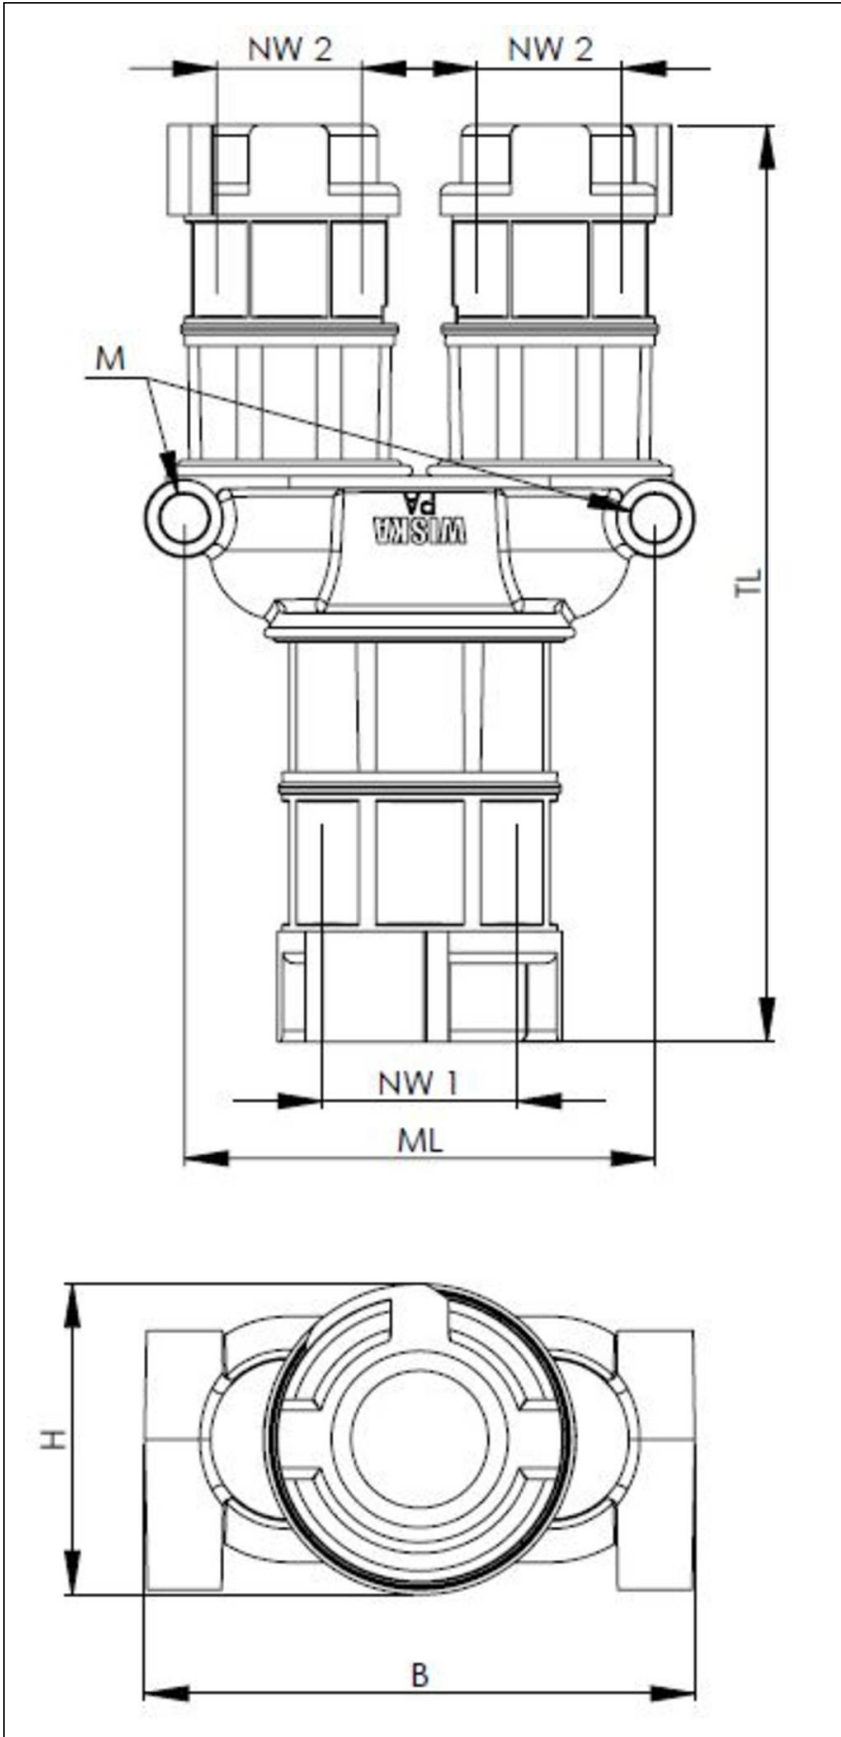

Ihr Kontakt:

WISKA Hoppmann GmbH

Kisdorfer Weg 28 · 24568 Kaltenkirchen · Germany

☎ +49-4191-508-0 · 📠 +49-4191-508-209

contact@wiska.de · www.wiska.com