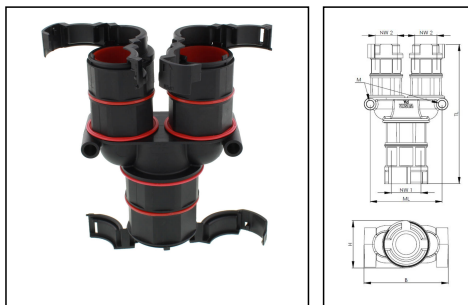

# BFY-48-36-36-BK

Y-Verteiler, Kunststoff, RAL 9005, NW 48-NW 36

Produktabbildungen sind beispielhaft und können vom ausgewählten Produkt abweichen. Weitere Varianten und individuelle Anpassungen bieten wir Ihnen gern auf Anfrage an.

|                                       |                  |
|---------------------------------------|------------------|
| <b>Material Wellrohrverschraubung</b> | Polyamid UL94-V0 |
| <b>Material Dichtung</b>              | TPU              |
| <b>Schutzart</b>                      | IP68             |
| <b>Einsatztemp. min</b>               | -40 °C           |
| <b>Einsatztemp. max</b>               | 100 °C           |
| <b>NW 1</b>                           | 48               |
| <b>NW 2</b>                           | 36               |
| <b>Breite B</b>                       | 126,3 mm         |
| <b>Höhe H</b>                         | 72 mm            |
| <b>Bohrloch M</b>                     | M6               |
| <b>Abstand Bohrlöcher ML</b>          | 114,4 mm         |
| <b>Gesamtlänge TL</b>                 | 156,9 mm         |
| <b>Produktfarbe</b>                   | RAL 9005         |
| <b>Typ</b>                            | BFY-48-36-36-BK  |
| <b>Bestellnr. RAL 9005</b>            | 10109759         |
| <b>Verpackungseinheit</b>             | 2                |
| <b>EAN Nummer</b>                     | 4007686266290    |
| <b>Zolltarifnummer</b>                | 39269097         |
| <b>ETIM-Klasse</b>                    | EC001176         |