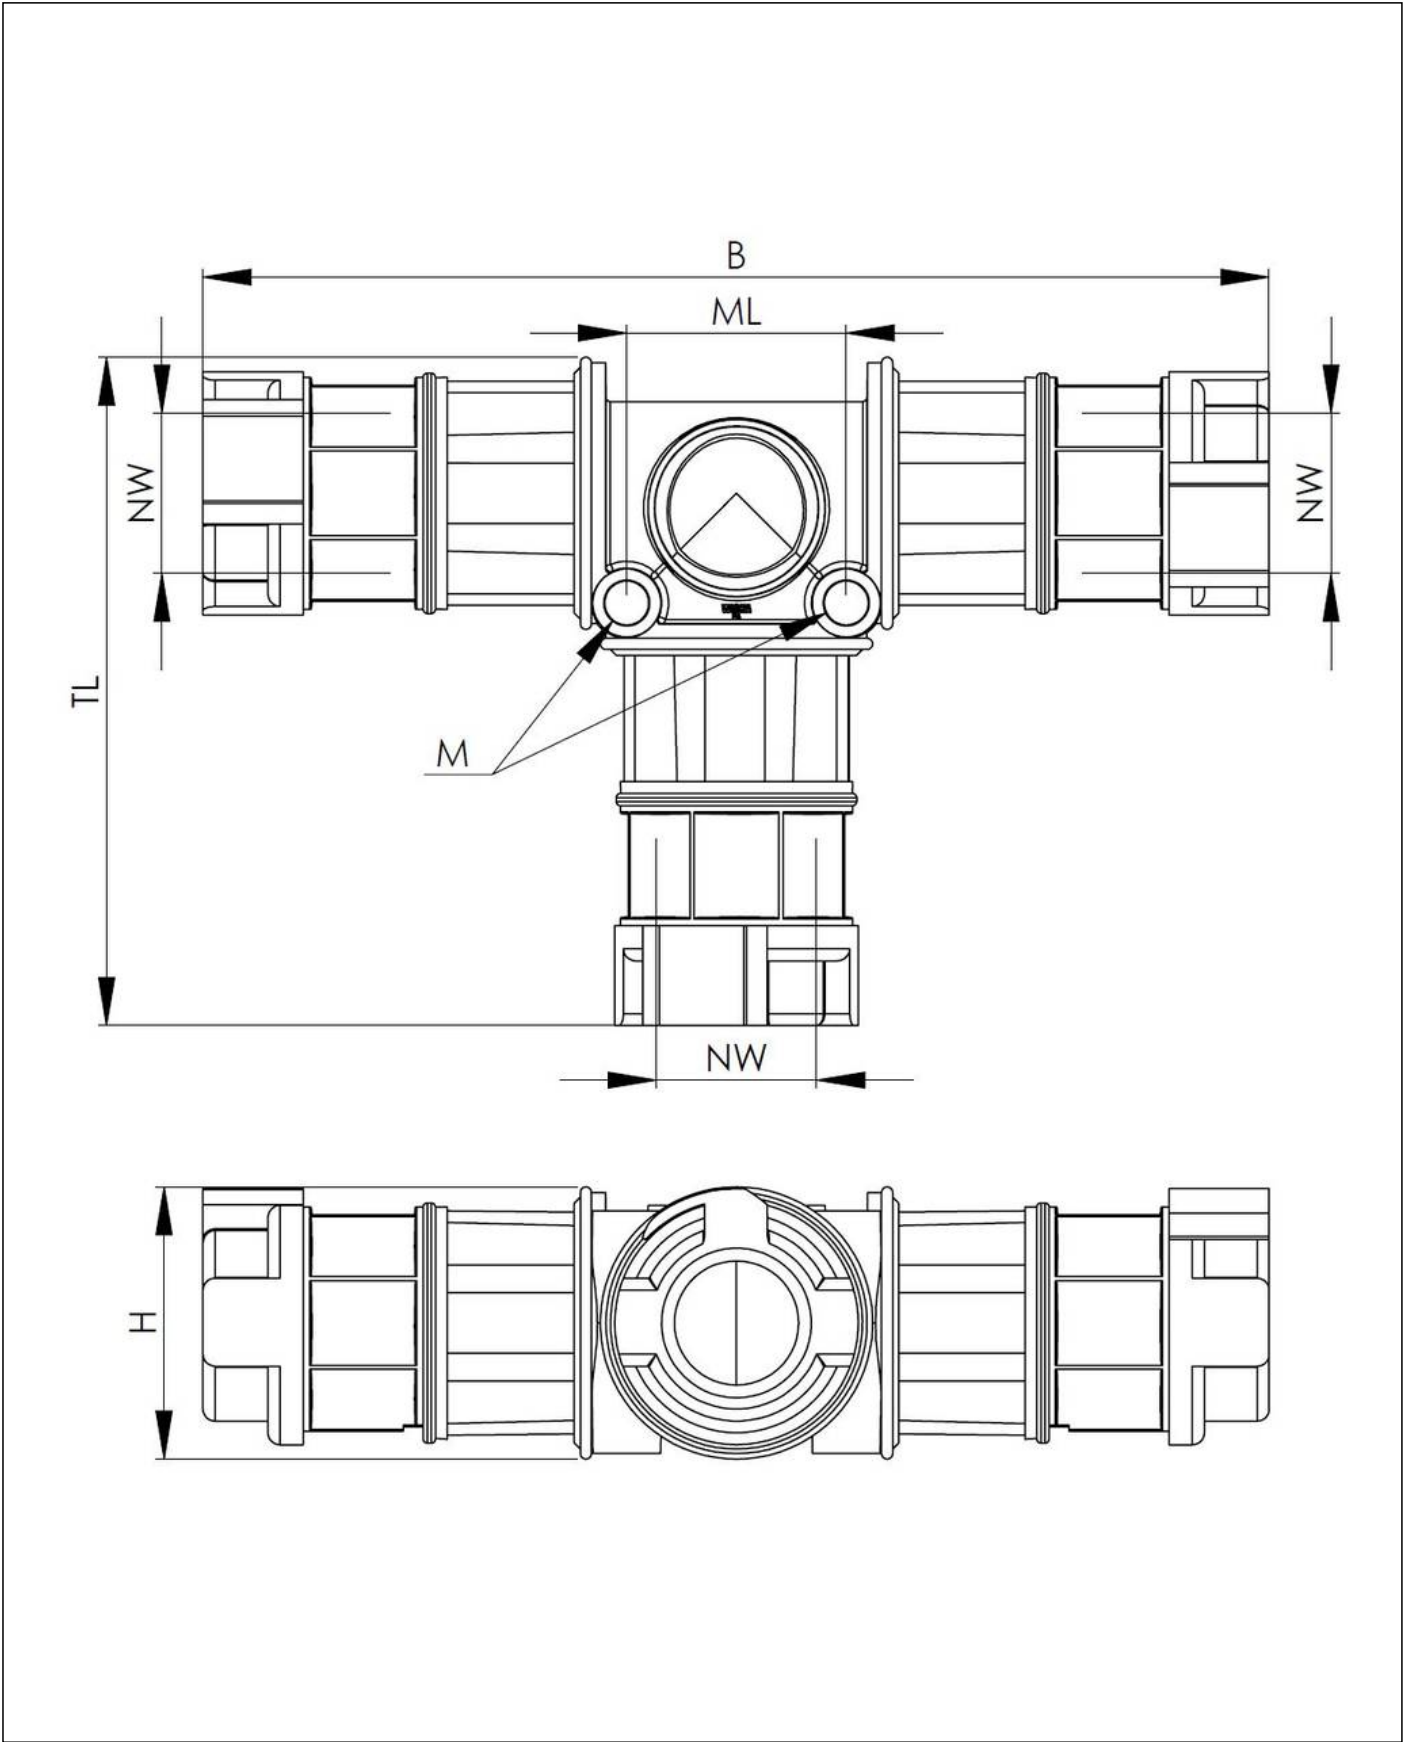

Ihr Kontakt:
WISKA Hoppmann GmbH
Kisdorfer Weg 28 · 24568 Kaltenkirchen · Germany
☎ +49-4191-508-0 · 📠 +49-4191-508-209
contact@wiska.de · www.wiska.com