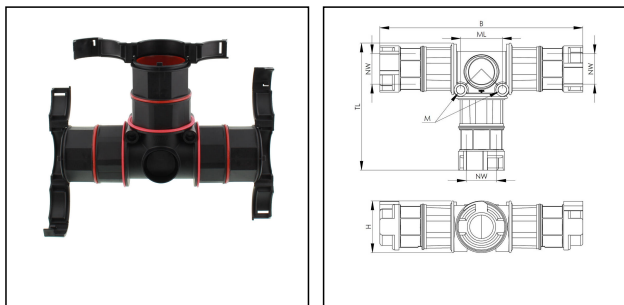

BFT-48-48-48-BK

T-Verteiler, Kunststoff, RAL 9005, NW 48

Produktabbildungen sind beispielhaft und können vom ausgewählten Produkt abweichen. Weitere Varianten und individuelle Anpassungen bieten wir Ihnen gern auf Anfrage an.

Material Wellrohrverschraubung	Polyamid UL94-V0
Material Dichtung	TPU
Schutzart	IP68
Einsatztemp. min	-40 °C
Einsatztemp. max	100 °C
NW	48
Breite B	208,8 mm
Höhe H	72 mm
Bohrloch M	M6
Abstand Bohrlöcher ML	66 mm
Gesamtlänge TL	141 mm
Produktfarbe	RAL 9005
Typ	BFT-48-48-48-BK
Bestellnr. RAL 9005	10109771
Verpackungseinheit	2
EAN Nummer	4007686266474
Zolltarifnummer	39269097
ETIM-Klasse	EC001176