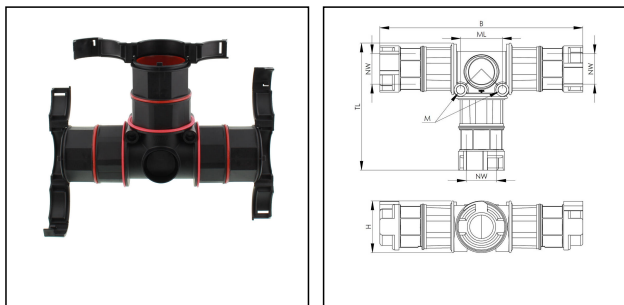

BFT-36-36-36-BK

T-Verteiler, Kunststoff, RAL 9005, NW 36

Produktabbildungen sind beispielhaft und können vom ausgewählten Produkt abweichen. Weitere Varianten und individuelle Anpassungen bieten wir Ihnen gern auf Anfrage an.

Material Wellrohrverschraubung	Polyamid UL94-V0
Material Dichtung	TPU
Schutzart	IP68
Einsatztemp. min	-40 °C
Einsatztemp. max	100 °C
NW	36
Breite B	190,7 mm
Höhe H	59 mm
Bohrloch M	M6
Abstand Bohrlöcher ML	53,2 mm
Gesamtlänge TL	125 mm
Produktfarbe	RAL 9005
Typ	BFT-36-36-36-BK
Bestellnr. RAL 9005	10109770
Verpackungseinheit	2
EAN Nummer	4007686266450
Zolltarifnummer	39269097
ETIM-Klasse	EC001176