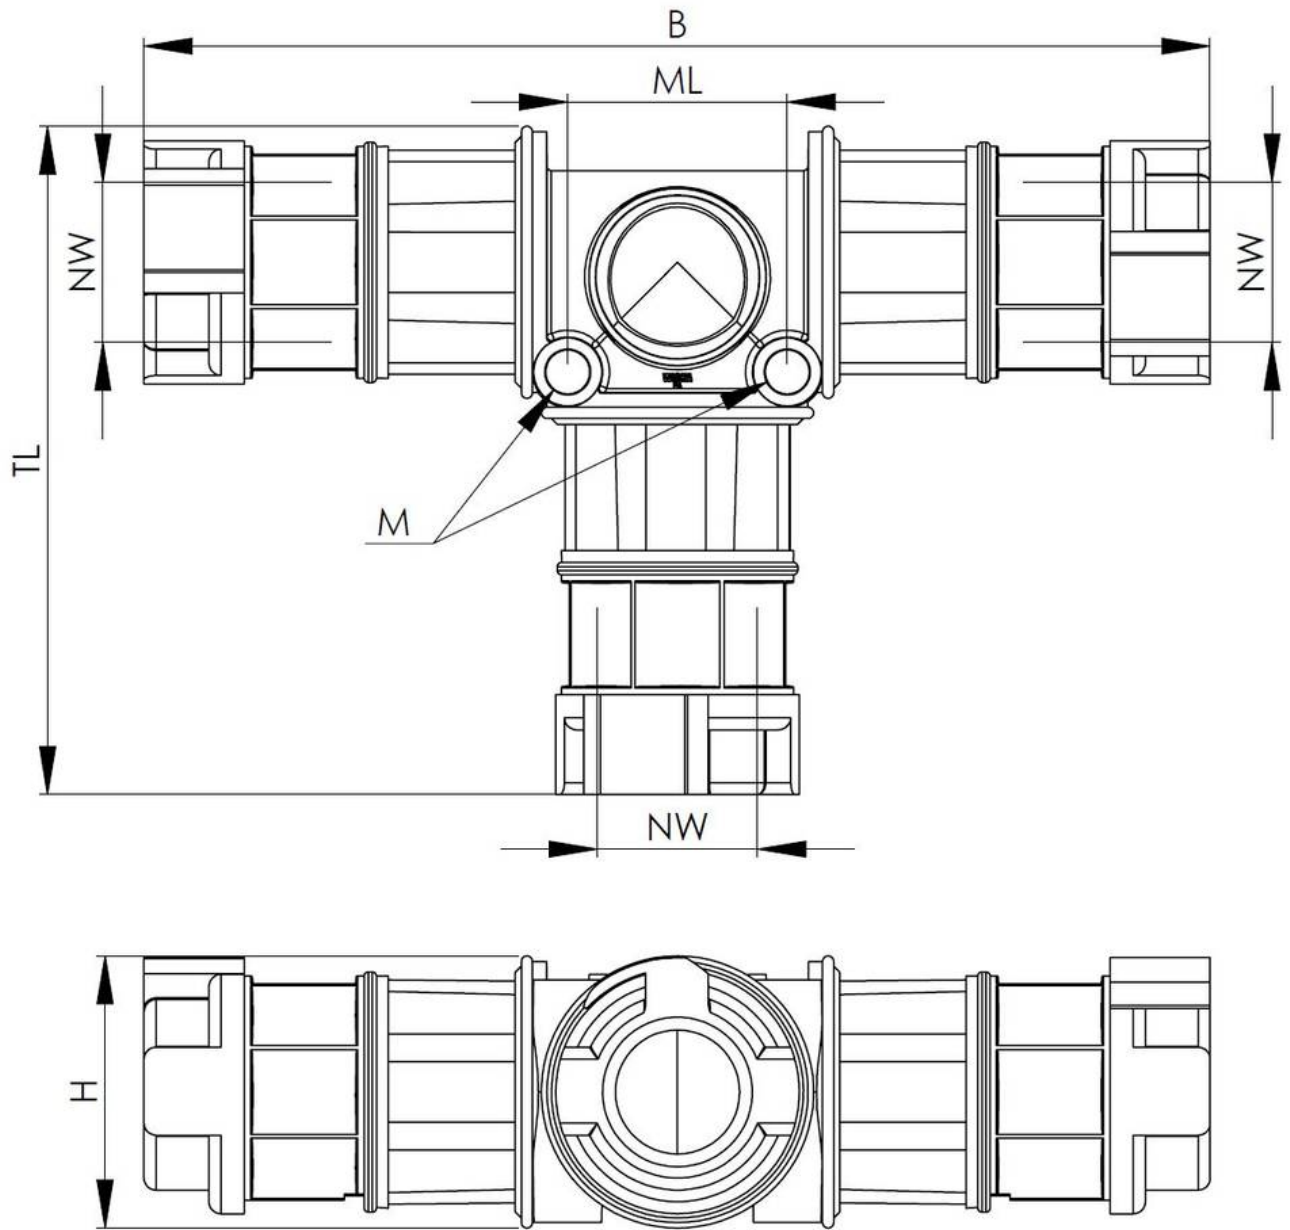

Ihr Kontakt:

WISKA Hoppmann GmbH

Kisdorfer Weg 28 · 24568 Kaltenkirchen · Germany

☎ +49-4191-508-0 · 📠 +49-4191-508-209

contact@wiska.de · www.wiska.com