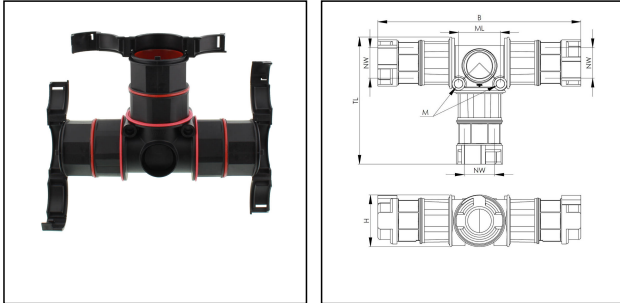

BFT-23-23-23-BK

T-Verteiler, Kunststoff, RAL 9005, NW 23

Produktabbildungen sind beispielhaft und können vom ausgewählten Produkt abweichen. Weitere Varianten und individuelle Anpassungen bieten wir Ihnen gern auf Anfrage an.

BRACE

Material Wellrohrverschraubung	Polyamid UL94-V0
Material Dichtung	TPU
Schutzart	IP68
Einsatztemp. min	-40 °C
Einsatztemp. max	100 °C
NW	23
Breite B	163,4 mm
Höhe H	41,6 mm
Bohrloch M	M6
Abstand Bohrlöcher ML	35,9 mm
Gesamtlänge TL	101 mm
Produktfarbe	RAL 9005
Typ	BFT-23-23-23-BK
Bestellnr. RAL 9005	10109768
Verpackungseinheit	5
EAN Nummer	4007686266177
Zolltarifnummer	39269097
ETIM-Klasse	EC001176