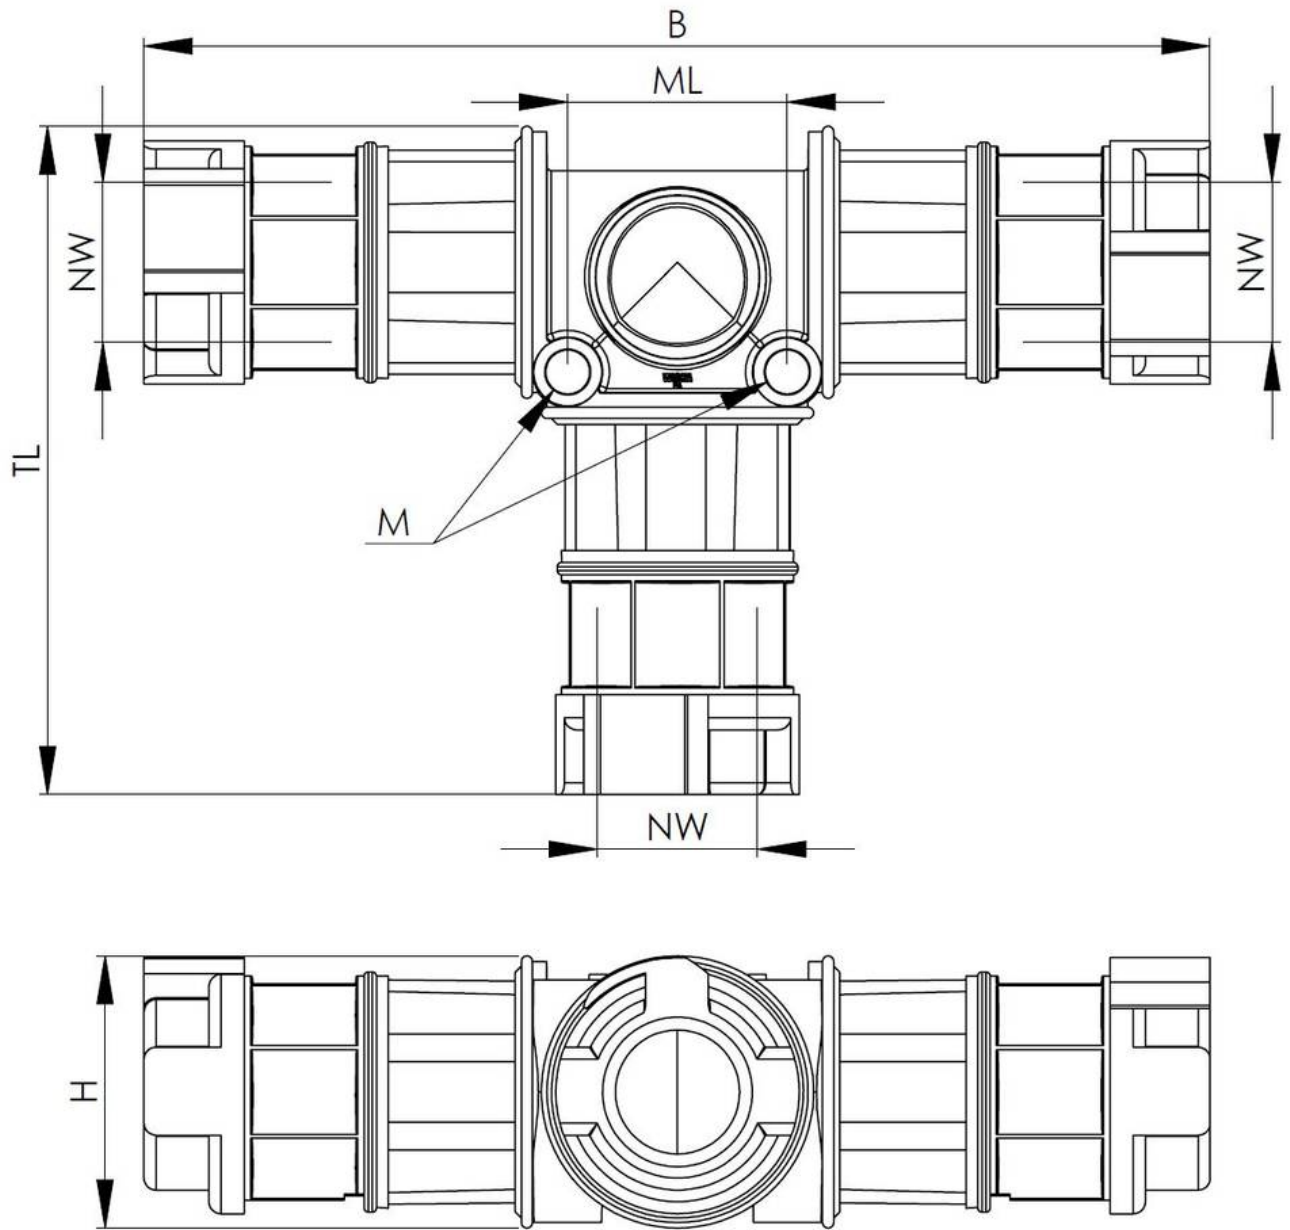

Ihr Kontakt:

WISKA Hoppmann GmbH

Kisdorfer Weg 28 · 24568 Kaltenkirchen · Germany

☎ +49-4191-508-0 · 📠 +49-4191-508-209

✉ contact@wiska.de · 🌐 www.wiska.com