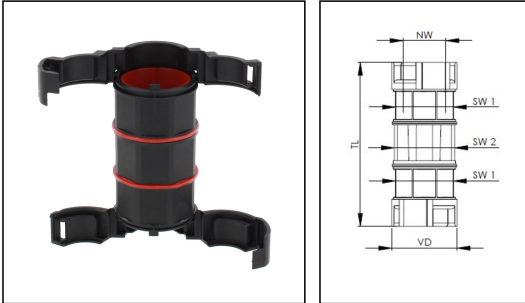

BFC-48-48-BG

Adapter als Connector, Kunststoff, RAL 7031, NW 48

Produktabbildungen sind beispielhaft und können vom ausgewählten Produkt abweichen. Weitere Varianten und individuelle Anpassungen bieten wir Ihnen gern auf Anfrage an.

Material Wellrohrverschraubung	Polyamid UL94-V0
Material Dichtung	TPU
Schutzart	IP68
Einsatztemp. min	-40 °C
Einsatztemp. max	100 °C
NW	48
Ø Verschluss VD	68 mm
Schlüsselweite SW1	60 mm
Schlüsselweite SW2	67 mm
Gesamtlänge TL	103,4 mm
Produktfarbe	RAL 7031
Typ	BFC-48-48-BG
Bestellnr. RAL 7031	10109739
Verpackungseinheit	2
EAN Nummer	4007686264753
Zolltarifnummer	39269097
ETIM-Klasse	EC001176