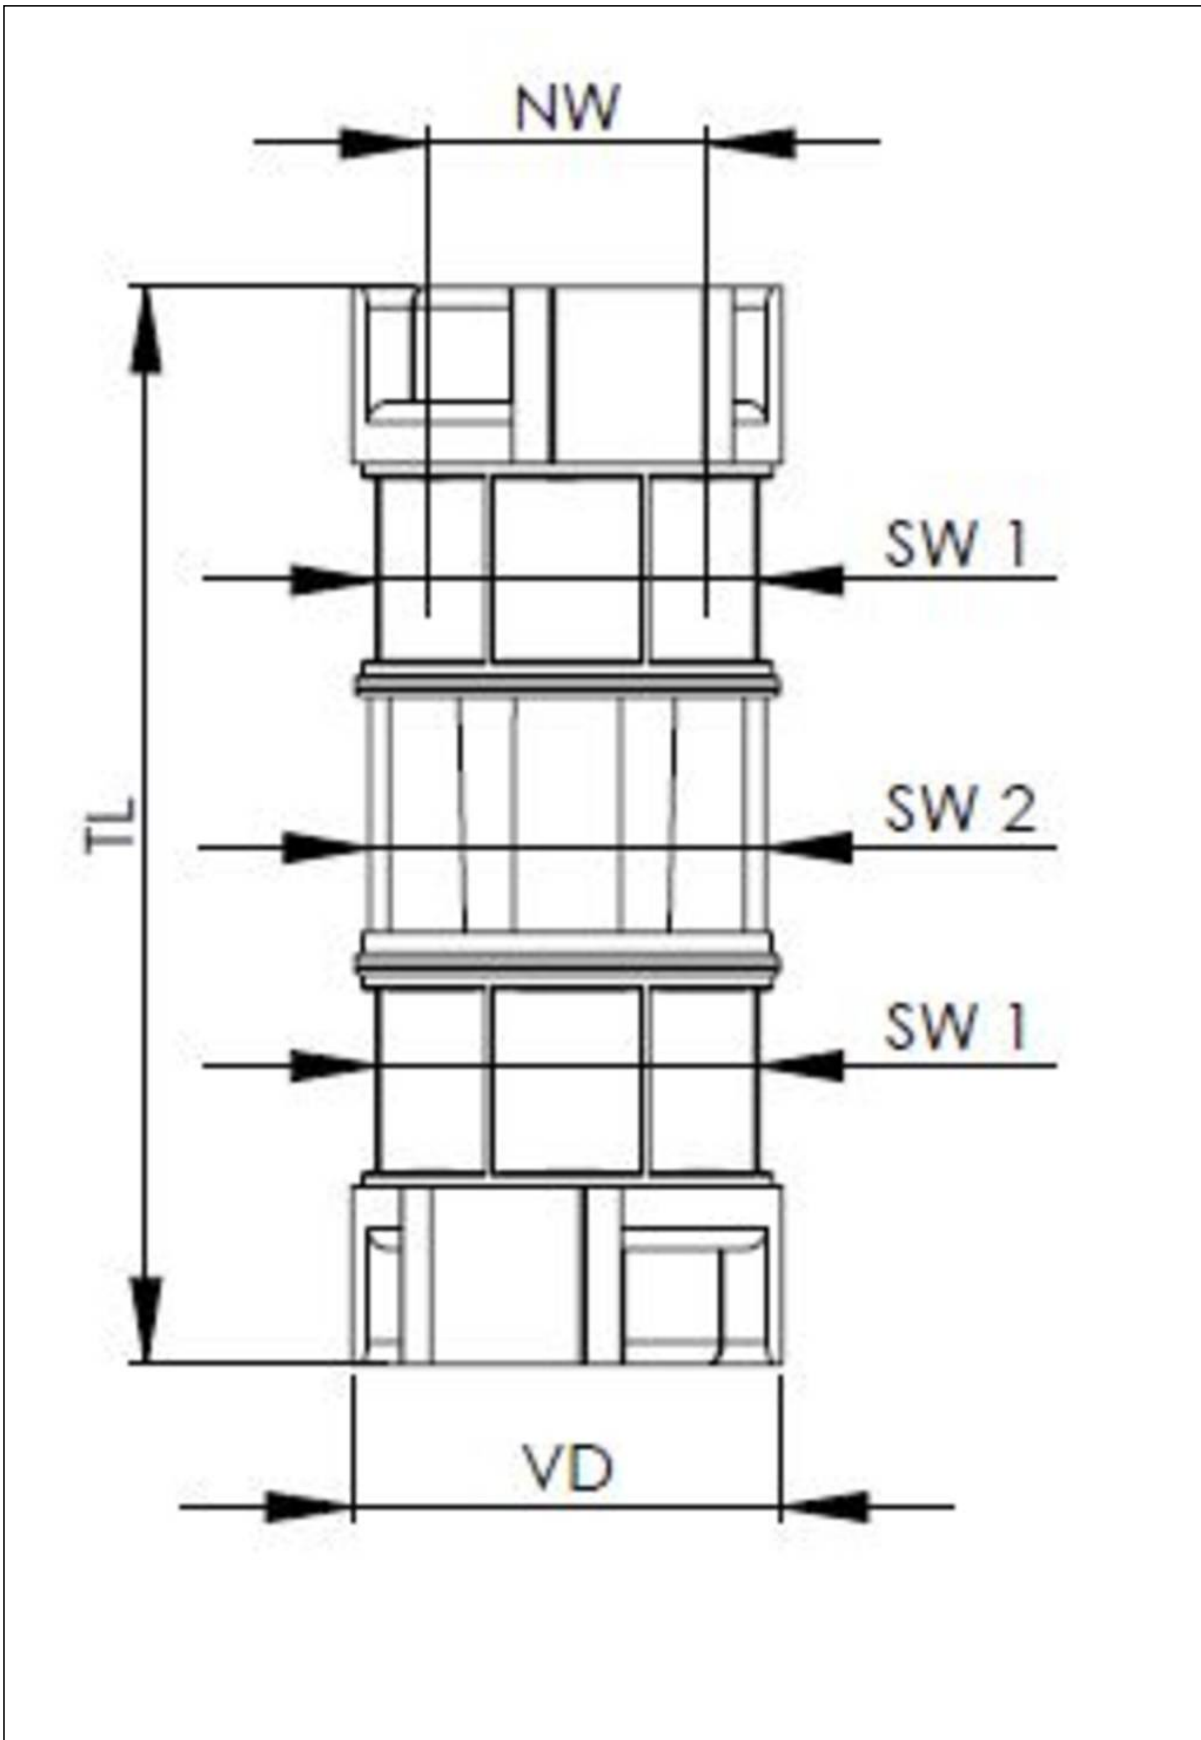

Ihr Kontakt:

WISKA Hoppmann GmbH

Kisdorfer Weg 28 · 24568 Kaltenkirchen · Germany

☎ +49-4191-508-0 · 📠 +49-4191-508-209

contact@wiska.de · www.wiska.com